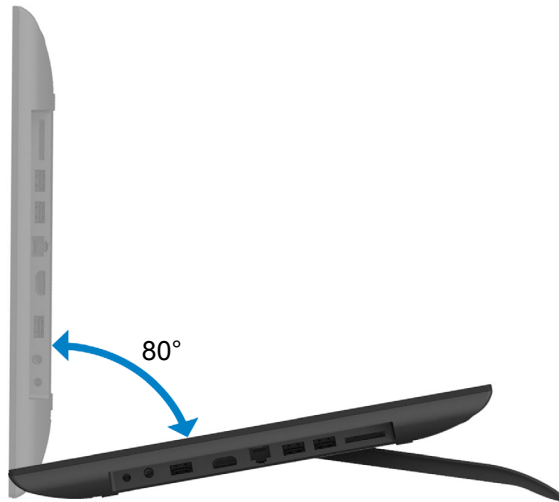

סביבת המחשב

סוללה

מתאם לספק כוח

מצלמה

צג

קורא כרטיסי מדיה

גב

צד קדמי

צד ימני

גב

1 לחצן הפעלה

לחץ כדי להפעיל את המחשב, אם הוא כבוי או נמצא במצב שינה.
לחץ כדי להעביר את המחשב למצב שינה, אם הוא מופעל.
לחץ לחיצה ארוכה במשך 4 שניות כדי לאלץ כיבוי של המחשב.

הערה: ניתן להתאים אישית את תפקוד לחצן ההפעלה ב'אפשרויות הפעלה'. לקבלת מידע נוסף, ראה ה-Dell שלי ואני בכתובת dell.com/support.